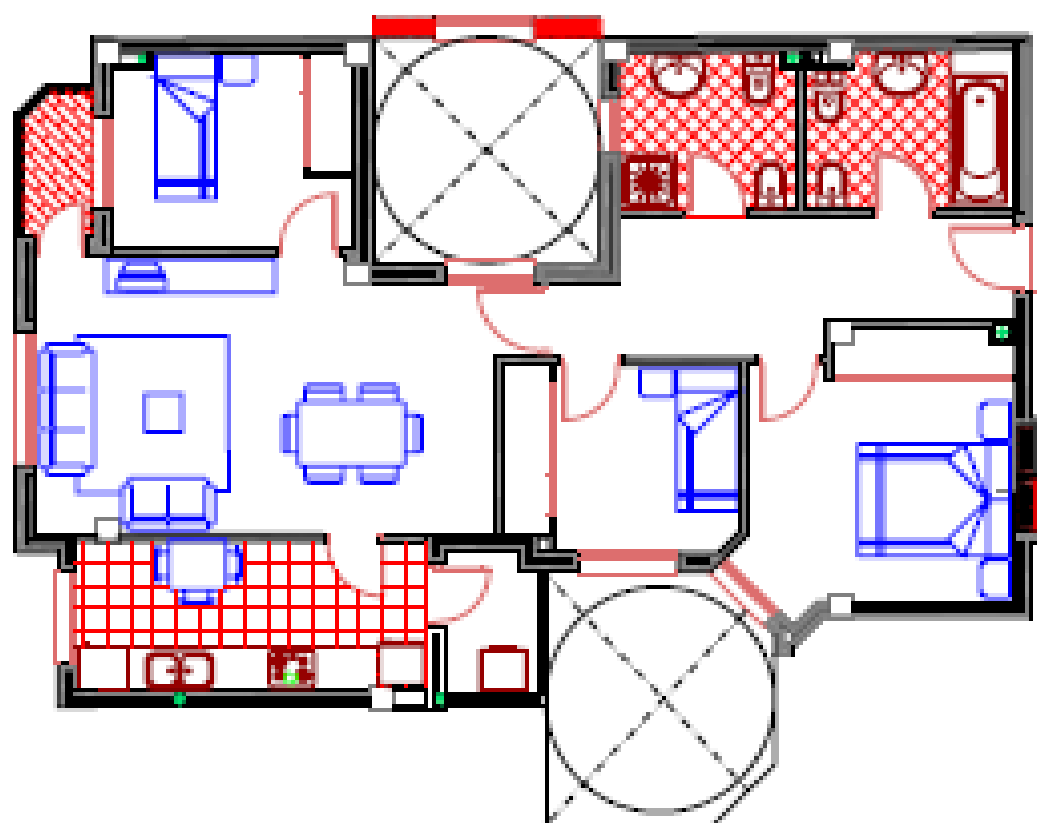

CTRA VILAMARXANT

CTRA. VILAMARXANT